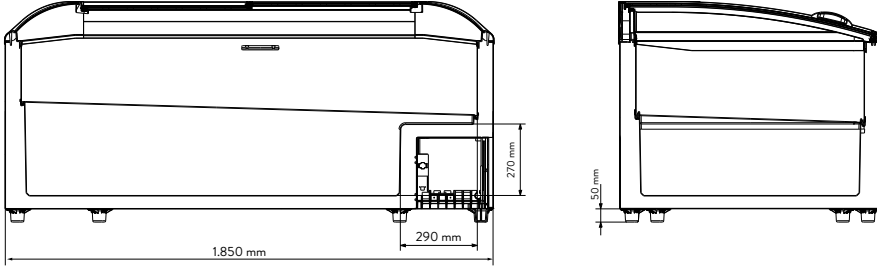

MIAMI GONDOLBAŐI 185

MIAMI 145 / 210 / 250

BOYUTLAR

MIAMI		145	185	210	250
Uzunluk, Dış/İç	mm	1.457 / 1.328	1.850 / 1.723	2.102 / 1.973	2.502 / 2.373
Derinlik, Dış/İç	mm	854 / 723	994 / 863	854 / 723	854 / 723
Yükseklik, Ön/Arka	mm	727 / 833	722 / 834	727 / 833	727 / 833
Ürün yükleme yüksekliği, Ön/Arka	mm	510 / 510	480 / 480	510 / 510	510 / 510