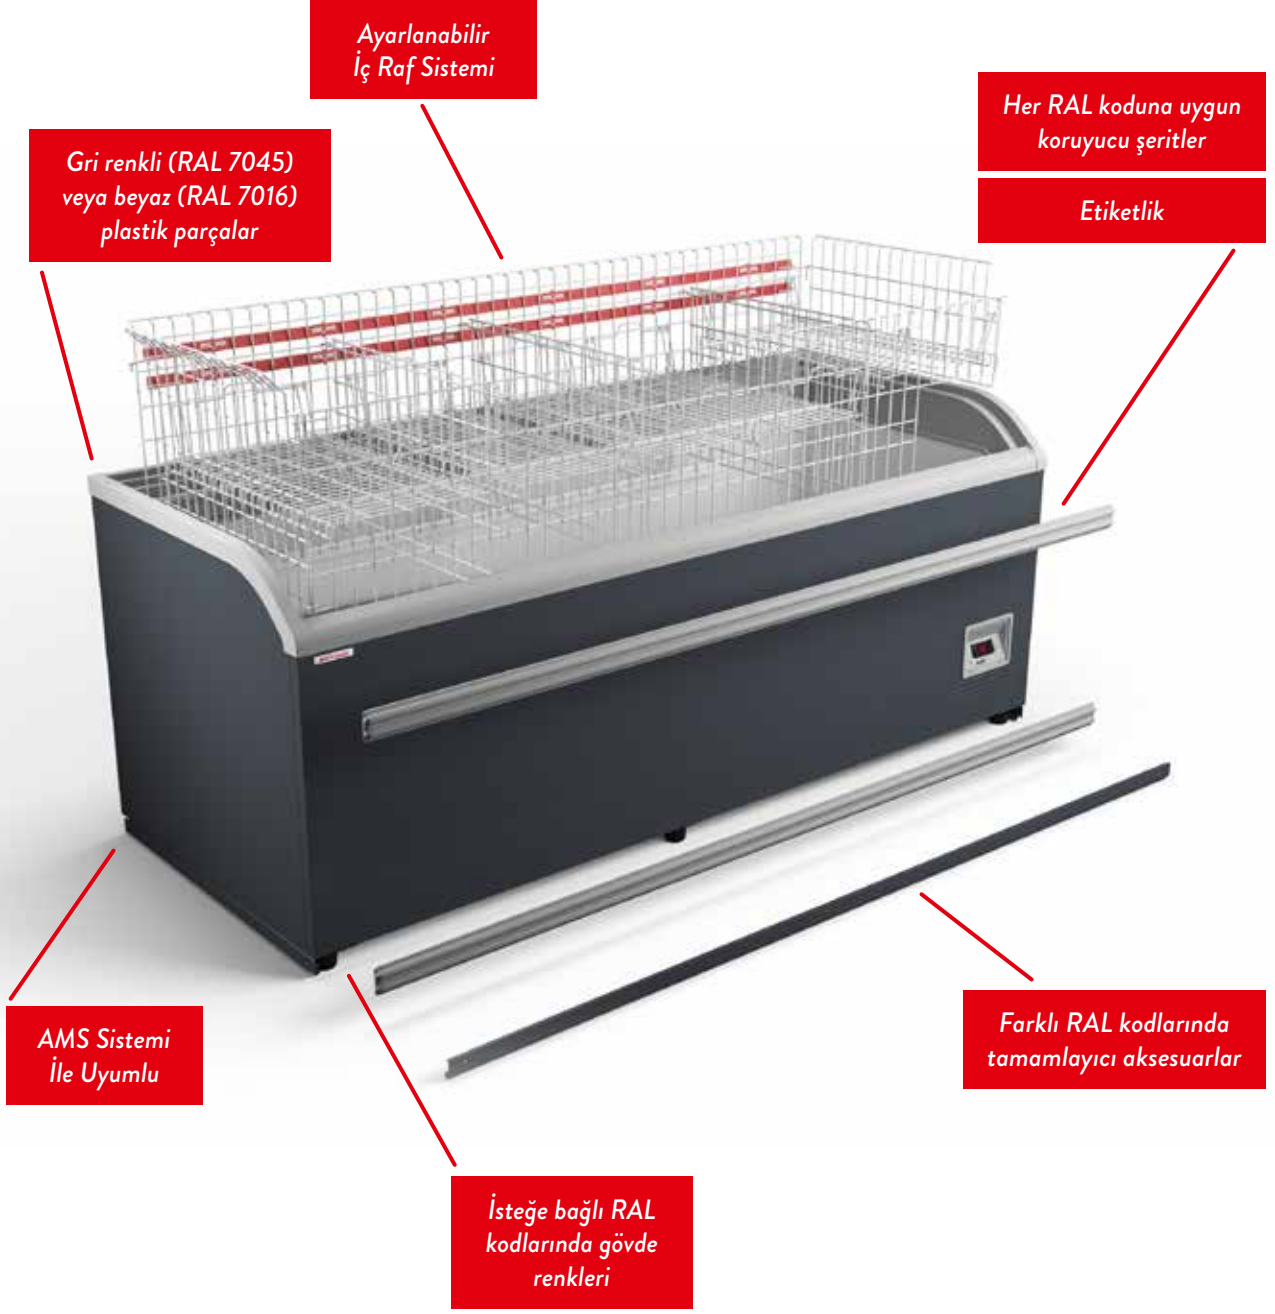

MIAMI

_Soğutucu ve derin dondurucu. Fişe tak çalışır.

Güvenilirlik, verimlilik ve satış alanı.

MIAMI, maksimum enerji verimliliği ve en iyi yenilikler anlamına gelen “Yeni nesil” bir soğutucu/dondurucu.

DÜŞÜK MALİYET

Düşük yatırım ve işletim maliyetleri kendini gösterir. Ayrıca MIAMI dolabındaki gövde tipi kondanser bakım gerektirmez.

GÖRSEL SATIŞI DESTEKLEME

Eğimli cam kapağı, yüksekliği ve iç aydınlatması sayesinde ürünler mükemmel şekilde sergilenir. Başka bir pratik özellik ise gondolbaşı dolabındaki ekstra derinlik ürünler için daha fazla alan sağlar. Miami sürgülü kapaklı bir versiyonda mevcut olan alçak ön kenar, optimum ürün erişilebilirliği sağlar.

DAHA KÜÇÜK BOYUT

Kompakt boyutları sayesinde MIAMI, rahatlık için idealdir. Mağazalar, benzin istasyonları ve diğer küçük alanlar için kullanışlıdır.

GONDOLBAŞI DOLAP

TEKLİ KULLANIM

ADA TİPİ KULLANIM

KULLANIM ÇEŞİTLERİ

Tekli

Sıralı

Çoklu Kullanım

Ada Tipi Kullanım

_ isteğe bağlı olarak her iki tarafta gondol başı kullanılabilir

_ Raf uygulamaları ile birleştirilebilir

AKSESUARLAR

- _Gondol başı dolap için fiyat etiketi (yüksek aparat için uygundur)
- _Yüksek aparat (sırt sırta monte dolaplar arasında)
- _Farklı kullanım tiplerine uygun yan,üst,alt birleştirme aparatları ve fiyat etiketlikleri
- _Yan aparat (gondol başı olmayan ada tipi kullanımlarda)
- _Toz ve su koruma şeridi
- _Ayarlanabilir iç raf sistemleri
- _Fiyat Etiketliği
- _Darbe önleyici şerit
- _Aktif İzleme Sistemi (AMS- Active Monitoring System)
- _Tüm aksesuarlarda müşteriye özel renk seçenekleri