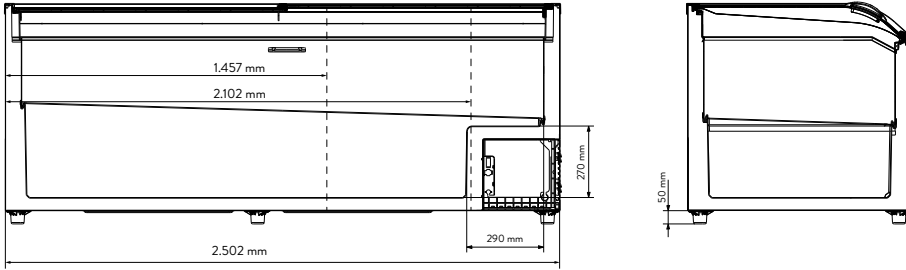

MIAMI GONDOLBAŐI 185

MIAMI 145 / 210 / 250

BOYUTLAR

MIAMI		145	185	210	250
Uzunluk, Dış/İç	mm	1.457 / 1.328	1.850 / 1.723	2.102 / 1.973	2.502 / 2.373
Derinlik, Dış/İç	mm	854 / 723	994 / 863	854 / 723	854 / 723
Yükseklik, Ön/Arka	mm	727 / 833	722 / 834	727 / 833	727 / 833
Ürün yükleme yüksekliği, Ön/Arka	mm	510 / 510	480 / 480	510 / 510	510 / 510