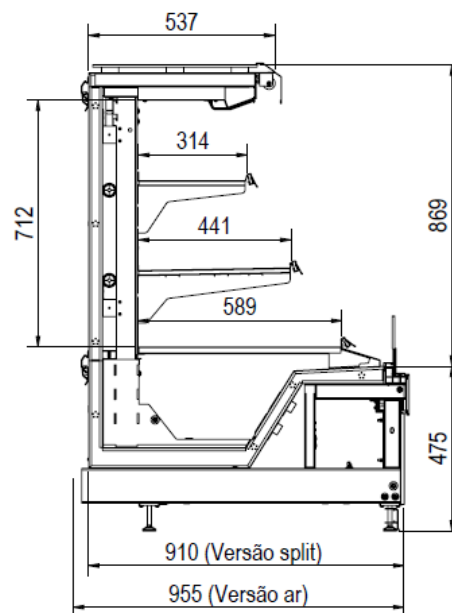

-1°C a +5°C

MVP Semi Vertical Aberto Individual

MVP Semi Vertical Aberto Duplo

CONFIGURAÇÕES

Individual

Geminado

Em Ilha (Costa a Costa)

MVP Semi Vertical Aberto

DIMENSÕES

MVP Semi Vertical Aberto		Medidas do módulo	
Comprimento, exterior / interior	mm	1.318 / 1.250	
Profundidade, exterior / interior	mm	955 / 589	
Altura, exterior / interior	mm	1.353,5 / 712	
Profundidade das Prateleiras	mm	314 / 441 / 589	