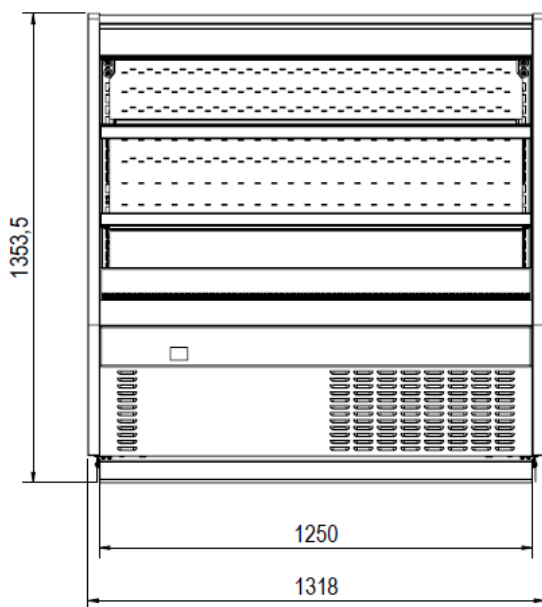

-1°C a +5°C

MVP Semi Vertical Aberto Individual

MVP Semi Vertical Aberto Duplo

CONFIGURAÇÕES

Individual

Geminado

Em Ilha (Costa a Costa)

MVP Semi Vertical Aberto

DIMENSÕES

MVP Semi Vertical Aberto		Medidas do módulo	
Comprimento, exterior / interior	mm	1.318 / 1.250	
Profundidade, exterior / interior	mm	955 / 589	
Altura, exterior / interior	mm	1.353,5 / 712	
Profundidade das Prateleiras	mm	314 / 441 / 589	